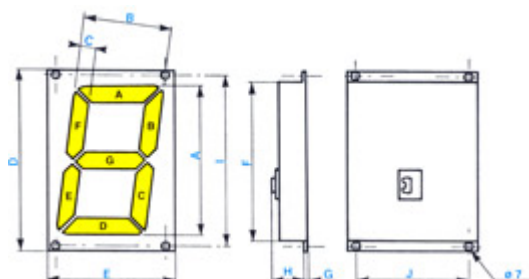

Display H700

Modello		H758	H745	H730	H725	H715	H710
Distanza massima di visibilità	m.	250	200	125	100	60	40
	Ft.	750	600	400	300	180	120
Angolo di visibilità		120°	120°	120°	120°	120°	120°
Altezza carattere	mm	585	456	308	250	154	103
	in	23	18	12	10	6	4
Colori standard (altri colori a richiesta)		Giallo Bianco	Giallo Bianco	Giallo Bianco	Giallo Bianco	Giallo Bianco	Giallo Bianco
Contenitore		Alluminio - nero		Policarbonato - nero			

Display H710-715-725

Dimensioni (mm)

	A	B	C	D	E	F	H	I	J	K
H710	105	61	12	148	95	138	61,5	130	66	93
H715	158	92	19	204	141	194	64	186	98	139
H725	253	148	30	306	231	296	69	288	160	227

Principio di montaggio

Display H730-745-758

Dimensioni (mm)

	A	B	C	D	E	F	G	H	I	J
H730	304	181	35	395	275	328	2,5	74	375	200
H745	456	269	55	575	400	535	3,5	82	555	350
H758	585	345	65	710	515	610	3,5	87	690	350

Diagramma delle bobine elettriche