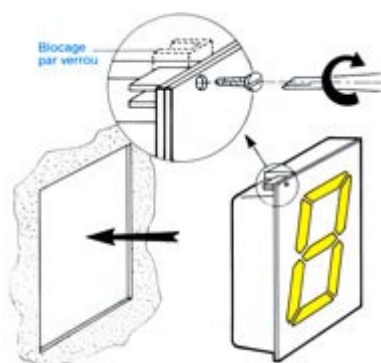

Display H700

Modello		H758	H745	H730	H725	H715	H710
Distanza massima di visibilità	m.	250	200	125	100	60	40
	Ft.	750	600	400	300	180	120
Angolo di visibilità		120°	120°	120°	120°	120°	120°
Altezza carattere	mm	585	456	308	250	154	103
	in	23	18	12	10	6	4
Colori standard (altri colori a richiesta)		Giallo Bianco	Giallo Bianco	Giallo Bianco	Giallo Bianco	Giallo Bianco	Giallo Bianco
Contenitore		Alluminio - nero		Policarbonato - nero			

Display H710-715-725

Dimensioni (mm)

	A	B	C	D	E	F	H	I	J	K
H710	105	61	12	148	95	138	61,5	130	66	93
H715	158	92	19	204	141	194	64	186	98	139
H725	253	148	30	306	231	296	69	288	160	227

Principio di montaggio