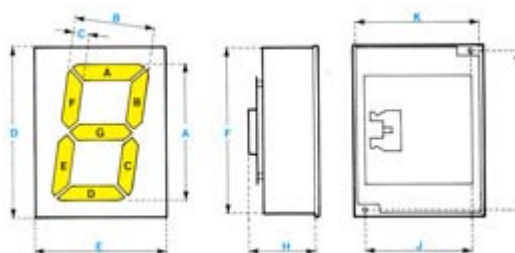

Display H700

Modello		H758	H745	H730	H725	H715	H710
Distanza massima di visibilità	m.	250	200	125	100	60	40
	Ft.	750	600	400	300	180	120
Angolo di visibilità		120°	120°	120°	120°	120°	120°
Altezza carattere	mm	585	456	308	250	154	103
	in	23	18	12	10	6	4
Colori standard (altri colori a richiesta)		Giallo Bianco	Giallo Bianco	Giallo Bianco	Giallo Bianco	Giallo Bianco	Giallo Bianco
Contenitore		Alluminio - nero		Policarbonato - nero			

Display H710-715-725

Dimensioni (mm)

	A	B	C	D	E	F	H	I	J	K
H710	105	61	12	148	95	138	61,5	130	66	93
H715	158	92	19	204	141	194	64	186	98	139
H725	253	148	30	306	231	296	69	288	160	227

Principio di montaggio

Display H730-745-758

Dimensioni (mm)

	A	B	C	D	E	F	G	H	I	J
H730	304	181	35	395	275	328	2,5	74	375	200
H745	456	269	55	575	400	535	3,5	82	555	350
H758	585	345	65	710	515	610	3,5	87	690	350

Diagramma delle bobine elettriche